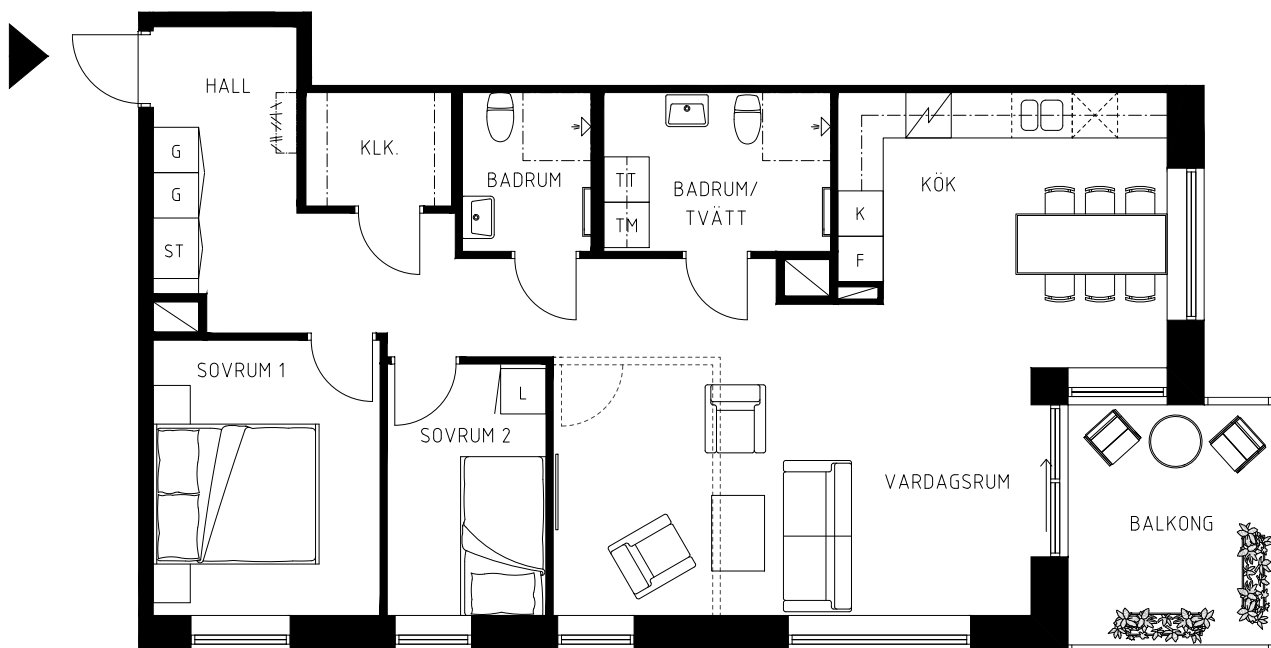

Sockerhusen

Ystad

3 Rok (4Rok)

Lägenhet - ca 88 kvm

Balkong - ca 8,6 kvm

LGH 19-1003

LGH 19-1103

LGH 19-1203

LGH 19-1303

LGH 19-1403