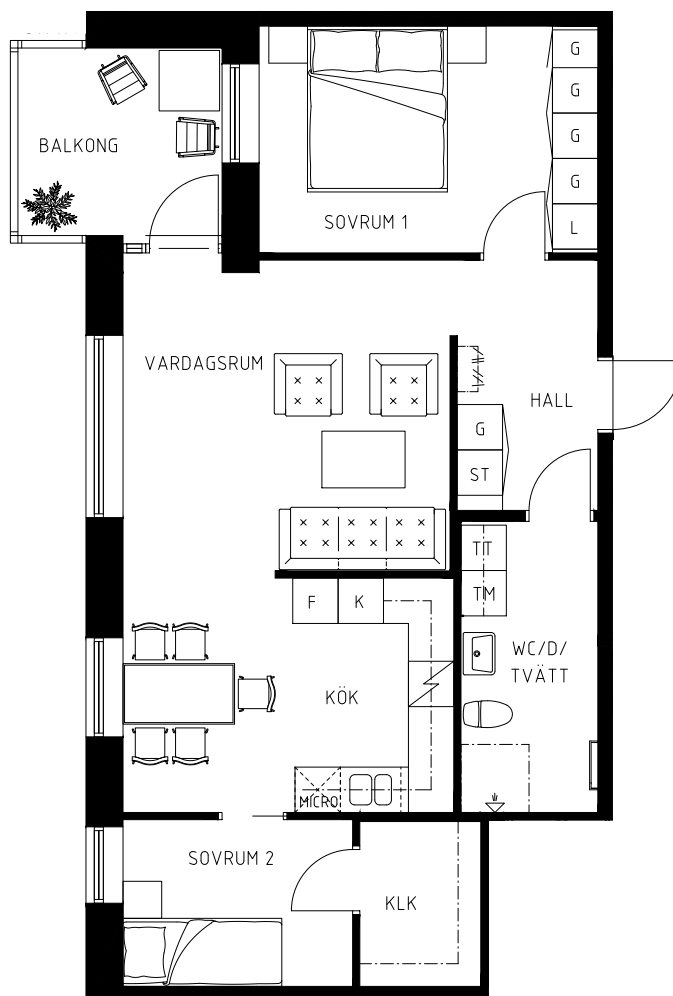

# Sockerhusen

## Ystad

3 Rok

Lägenhet - ca 70 kvm

Balkong - ca 6,7 kvm

LGH 36B1001

Rätt till ändringar förbehålls