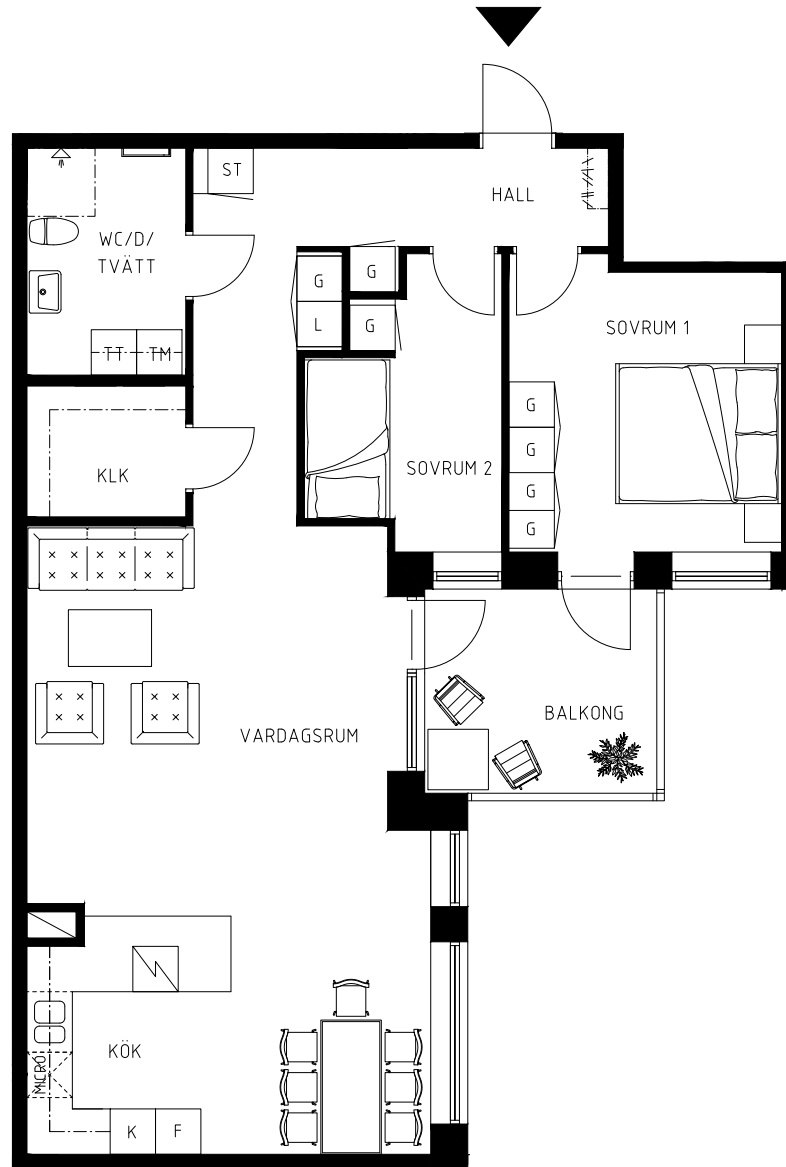

Sockerhusen

Ystad

3 Rok

Lägenhet - ca 90 kvm

Balkong - ca 8,3 kvm

LGH 36C1001

Rätt till ändringar förbehålls

Beteckningar

K/F	Kyl/Frys
K	Kyl
F	Frys
DM	Diskmaskin
ST	Städsåp
G	Garderob
KLK.	Klädkammare
TM	Tvättmaskin
TT	Torktumlare