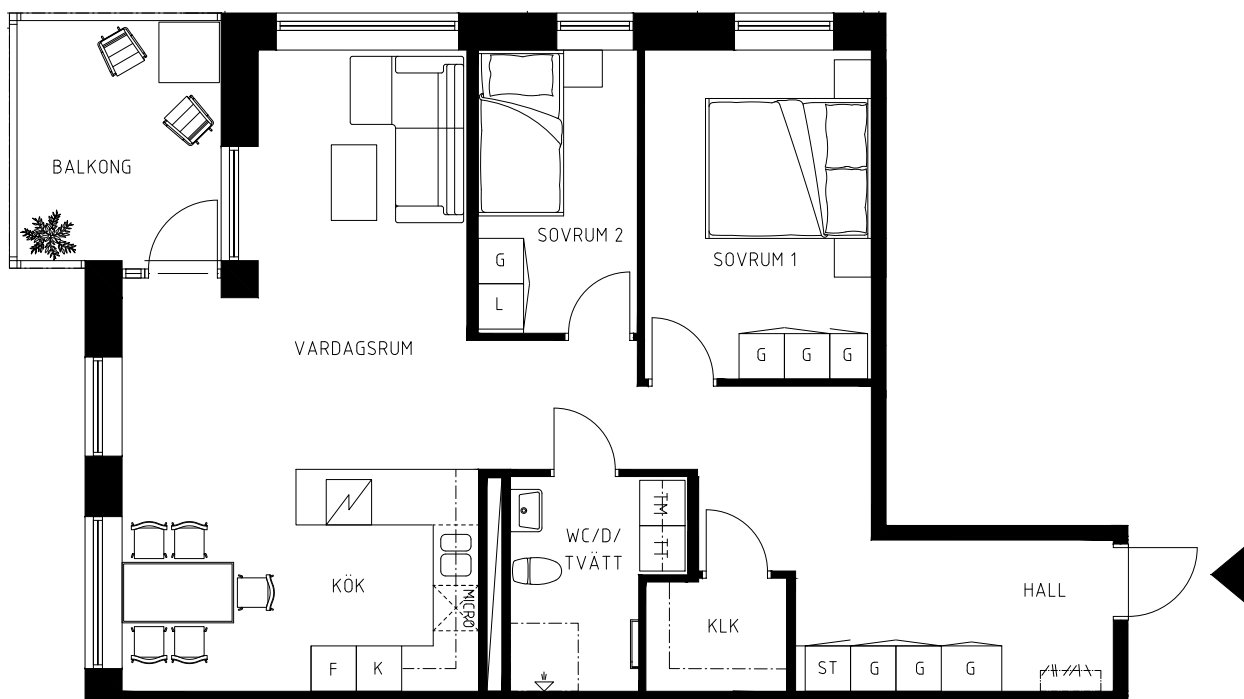

Sockerhusen

Ystad

3 Rok

Lägenhet - ca 83 kvm

Balkong - ca 8,5 kvm

LGH 36C1002

Rätt till ändringar förbehålls

Beteckningar