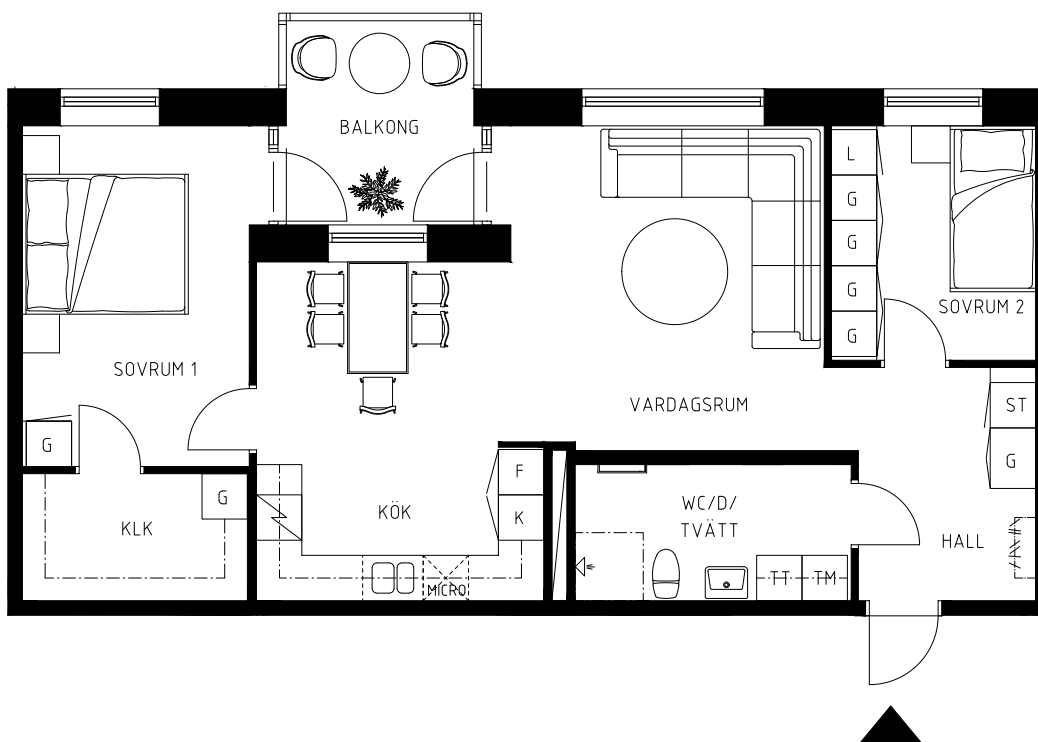

## Ystad

3 Rok

Lägenhet - ca 77 kvm

Balkong - ca 6,7 kvm

LGH 36C1003

Rätt till ändringar förbehålls