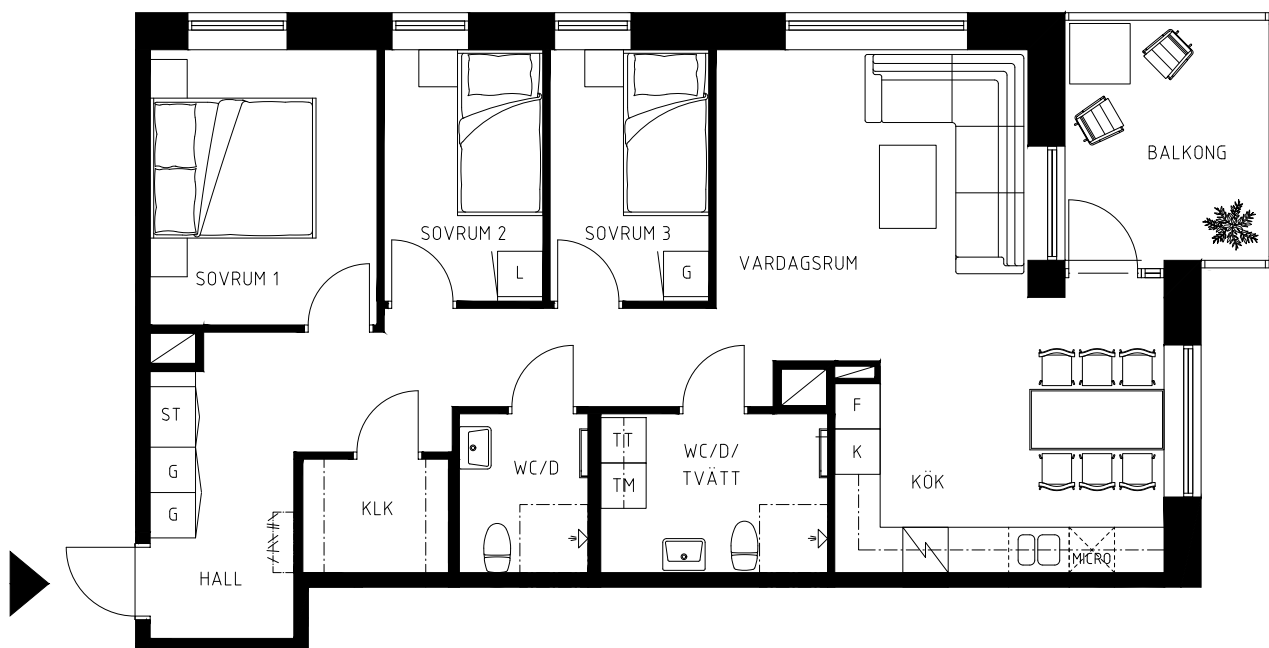

Sockerhusen

Ystad

4 Rok

Lägenhet - ca 88 kvm

Balkong - ca 8,6 kvm

LGH 36C1004

Rätt till ändringar förbehålls

Beteckningar