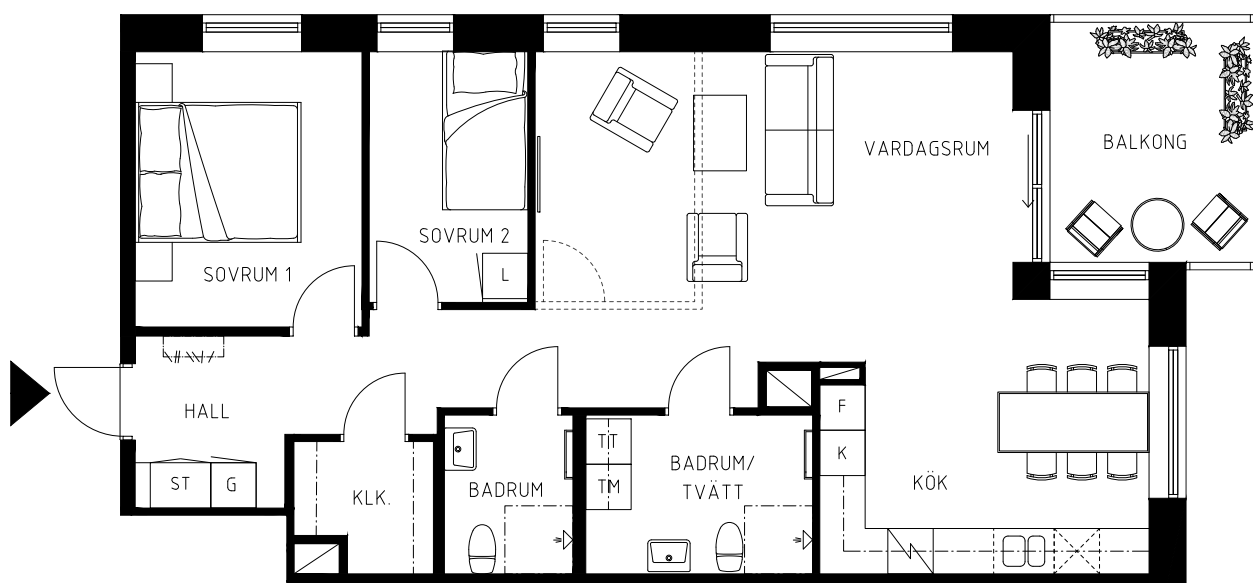

Sockerhusen

Ystad

3 Rok (4 Rok)

Lägenhet - ca 85 kvm

Balkong - ca 8,6 kvm

LGH 19-1002

LGH 19-1102

LGH 19-1202

LGH 19-1302

LGH 19-1402