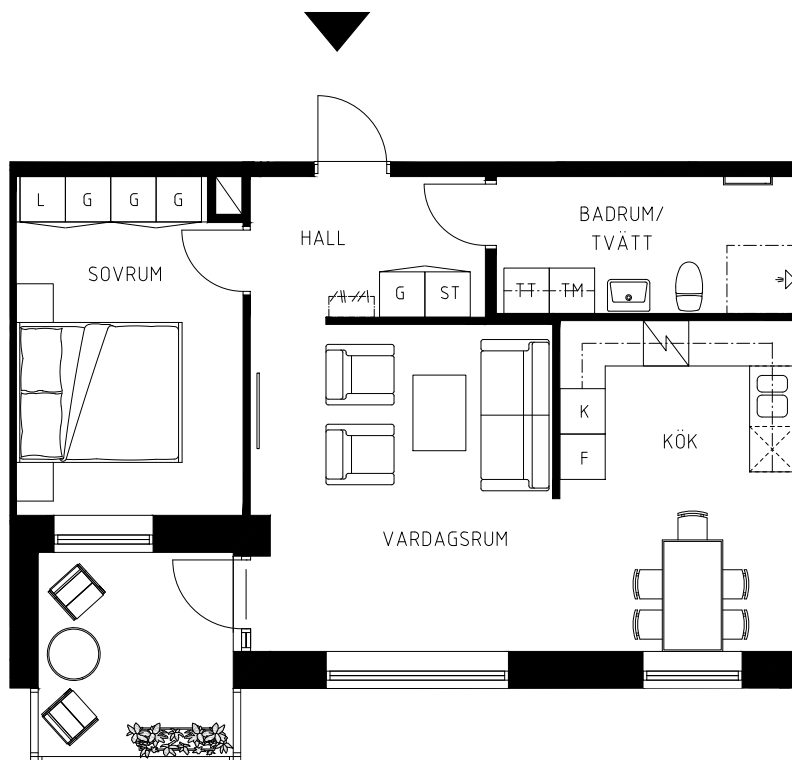

Sockerhusen

Ystad

2 Rok

Lägenhet - ca 58 kvm

Balkong - ca 7 kvm

LGH 19-1001

Rätt till ändringar förbehålls

Beteckningar

Spis
Kapphylla

| | |
|------|-------------|
| K/F | Kyl/Frys |
| K | Kyl |
| F | Frys |
| DM | Diskmaskin |
| ST | Städskap |
| G | Garderob |
| KLK. | Klädkammare |
| TM | Tvättmaskin |
| TT | Torktumlare |