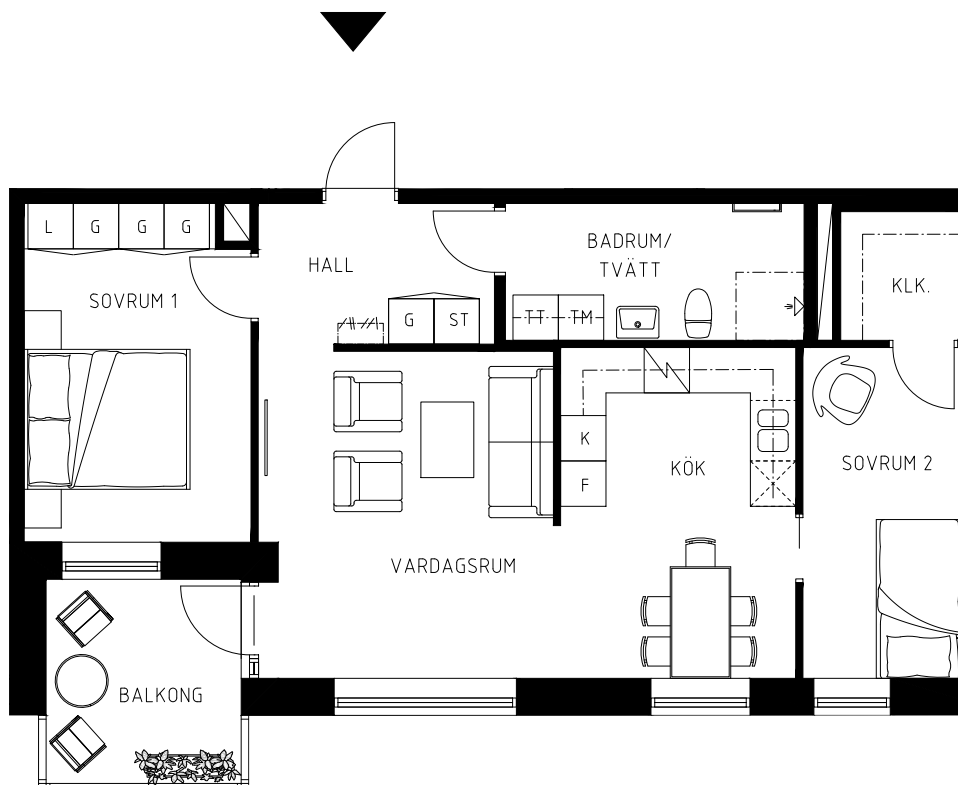

Sockerhusen

Ystad

3 Rok

Lägenhet - ca 72 kvm

Balkong - ca 7 kvm

LGH 19-1101

LGH 19-1201

LGH 19-1301

LGH 19-1401

Rätt till ändringar förbehålls

Beteckningar

Spis
Kapphylla

K/F	Kyl/Frys
K	Kyl
F	Frys
DM	Diskmaskin
ST	Städsåp
G	Garderob
KLK.	Klädkammare
TM	Tvättmaskin
TT	Torktumlare