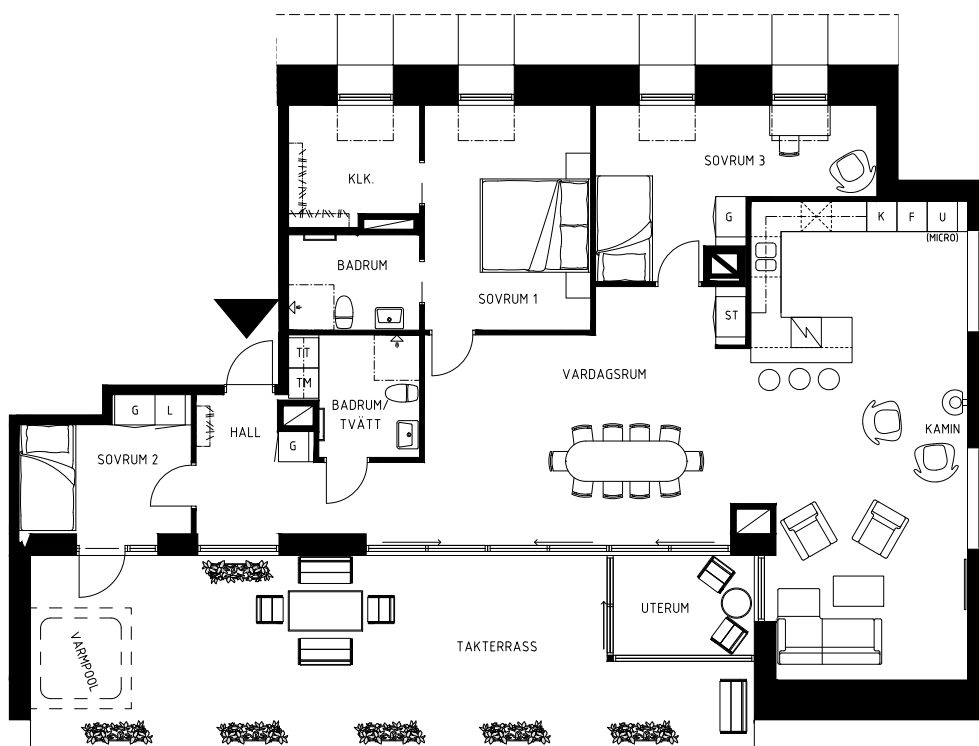

Sockerhusen

Ystad

4 Rok

Lägenhet - ca 134 kvm

Terrass - ca 49 kvm

Uterum - ca 5,5 kvm

LGH 19-1502

Rätt till ändringar förbehålls

Beteckningar

Spis
Kapphylla

K/F	Kyl/Frys
K	Kyl
F	Frys
DM	Diskmaskin
ST	Städskap
G	Garderob
KLK.	Klädkammare
TM	Tvättmaskin
TT	Torktumlare