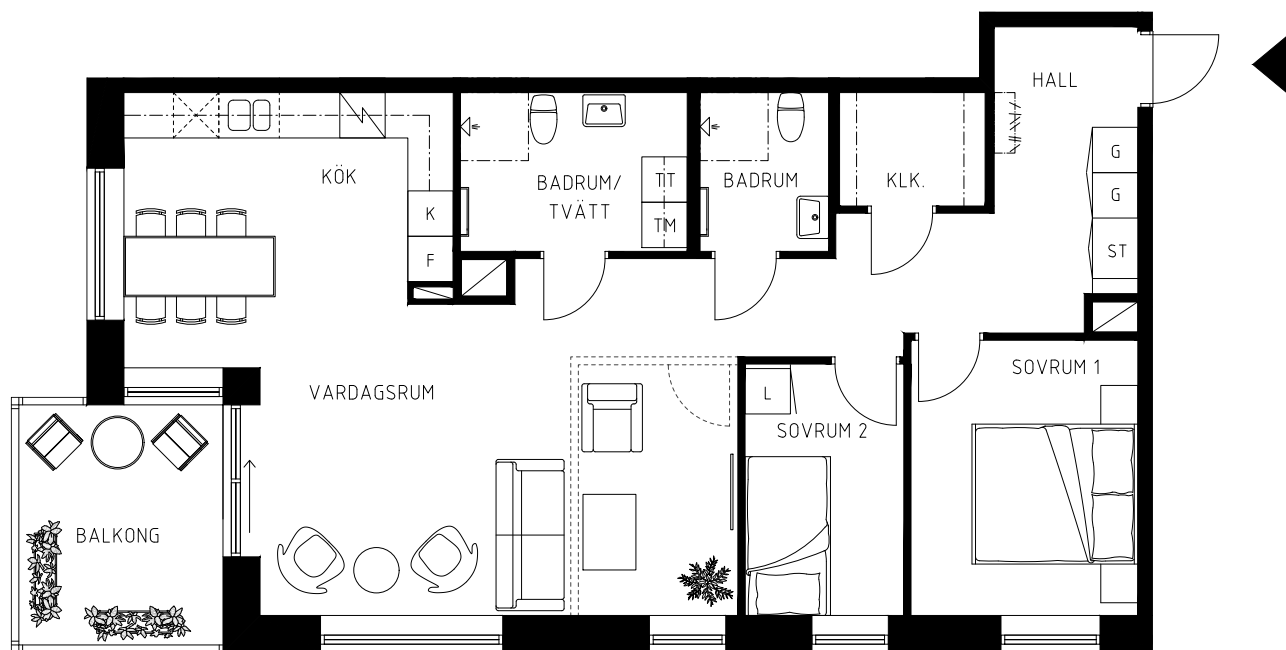

Sockerhusen

Ystad

3 Rok (4 Rok)

Lägenhet - ca 88 kvm

Balkong - ca 8,6 kvm

LGH 34-1001

LGH 34-1101

LGH 34-1201

LGH 34-1301

LGH 34-1401

Rätt till ändringar förbehålls

Beteckningar

Spis
Kapphylla

K/F	Kyl/Frys
K	Kyl
F	Frys
DM	Diskmaskin
ST	Städskap
G	Garderob
KLK.	Klädkammare
TM	Tvättmaskin
TT	Torktumlare