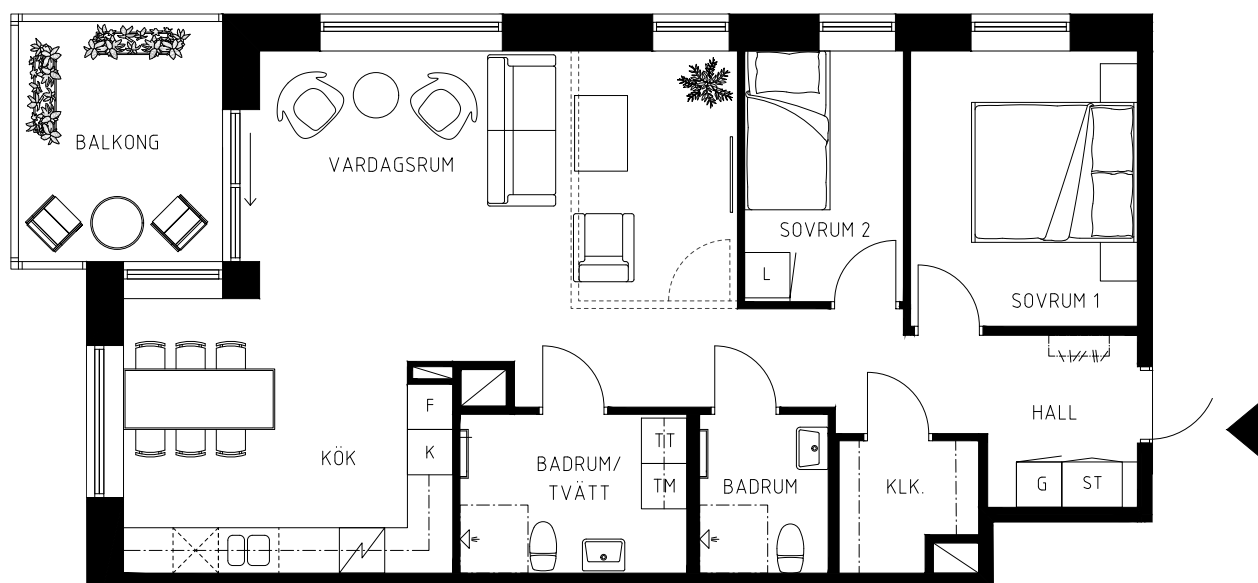

Sockerhusen

Ystad

3 Rok (4 Rok)

Lägenhet - ca 85 kvm

Balkong - ca 8,6 kvm

LGH 34-1002

LGH 34-1102

LGH 34-1202

LGH 34-1302

LGH 34-1402