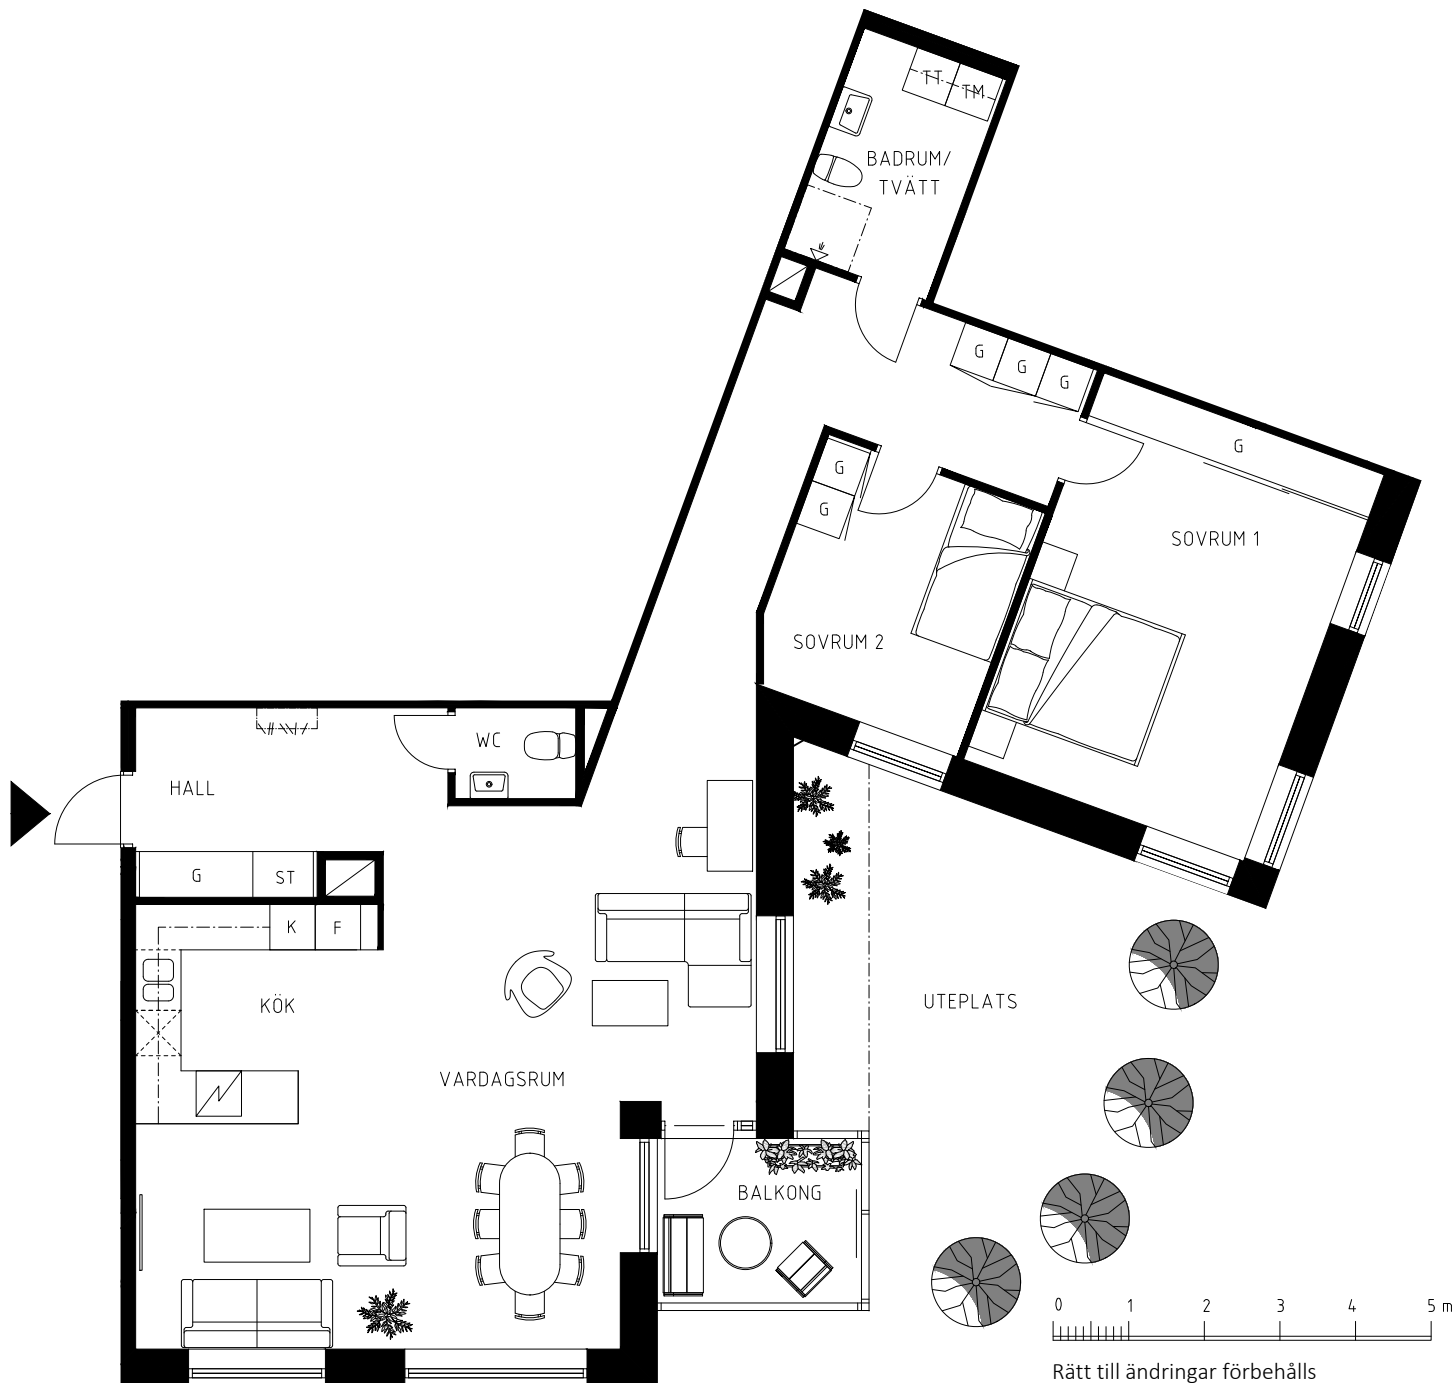

Sockerhusen

Ystad

3 Rok

Lägenhet - ca 116 kvm

Balkong - ca 5,8 kvm

LGH 34-1004

Beteckningar

Spis
Kapphylla

K/F Kyl/Frys
K Kyl
F Frys
DM Diskmaskin
ST Städskap
G Garderob
KLK. Klädkammare
TM Tvättmaskin
TT Torktumlare