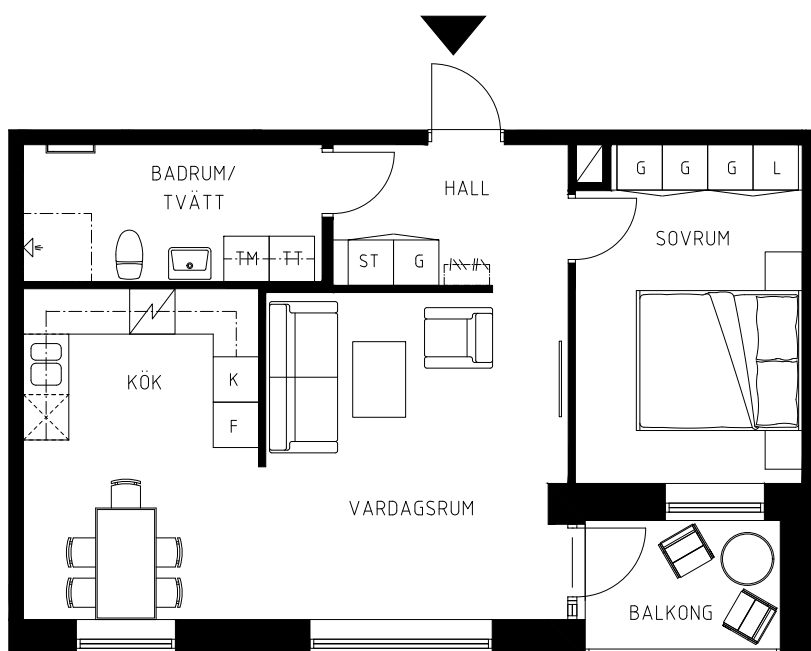

## Ystad

2 Rok

Lägenhet - ca 58 kvm

Balkong - ca 4,4 kvm

LGH 34-1005

Rätt till ändringar förbehålls