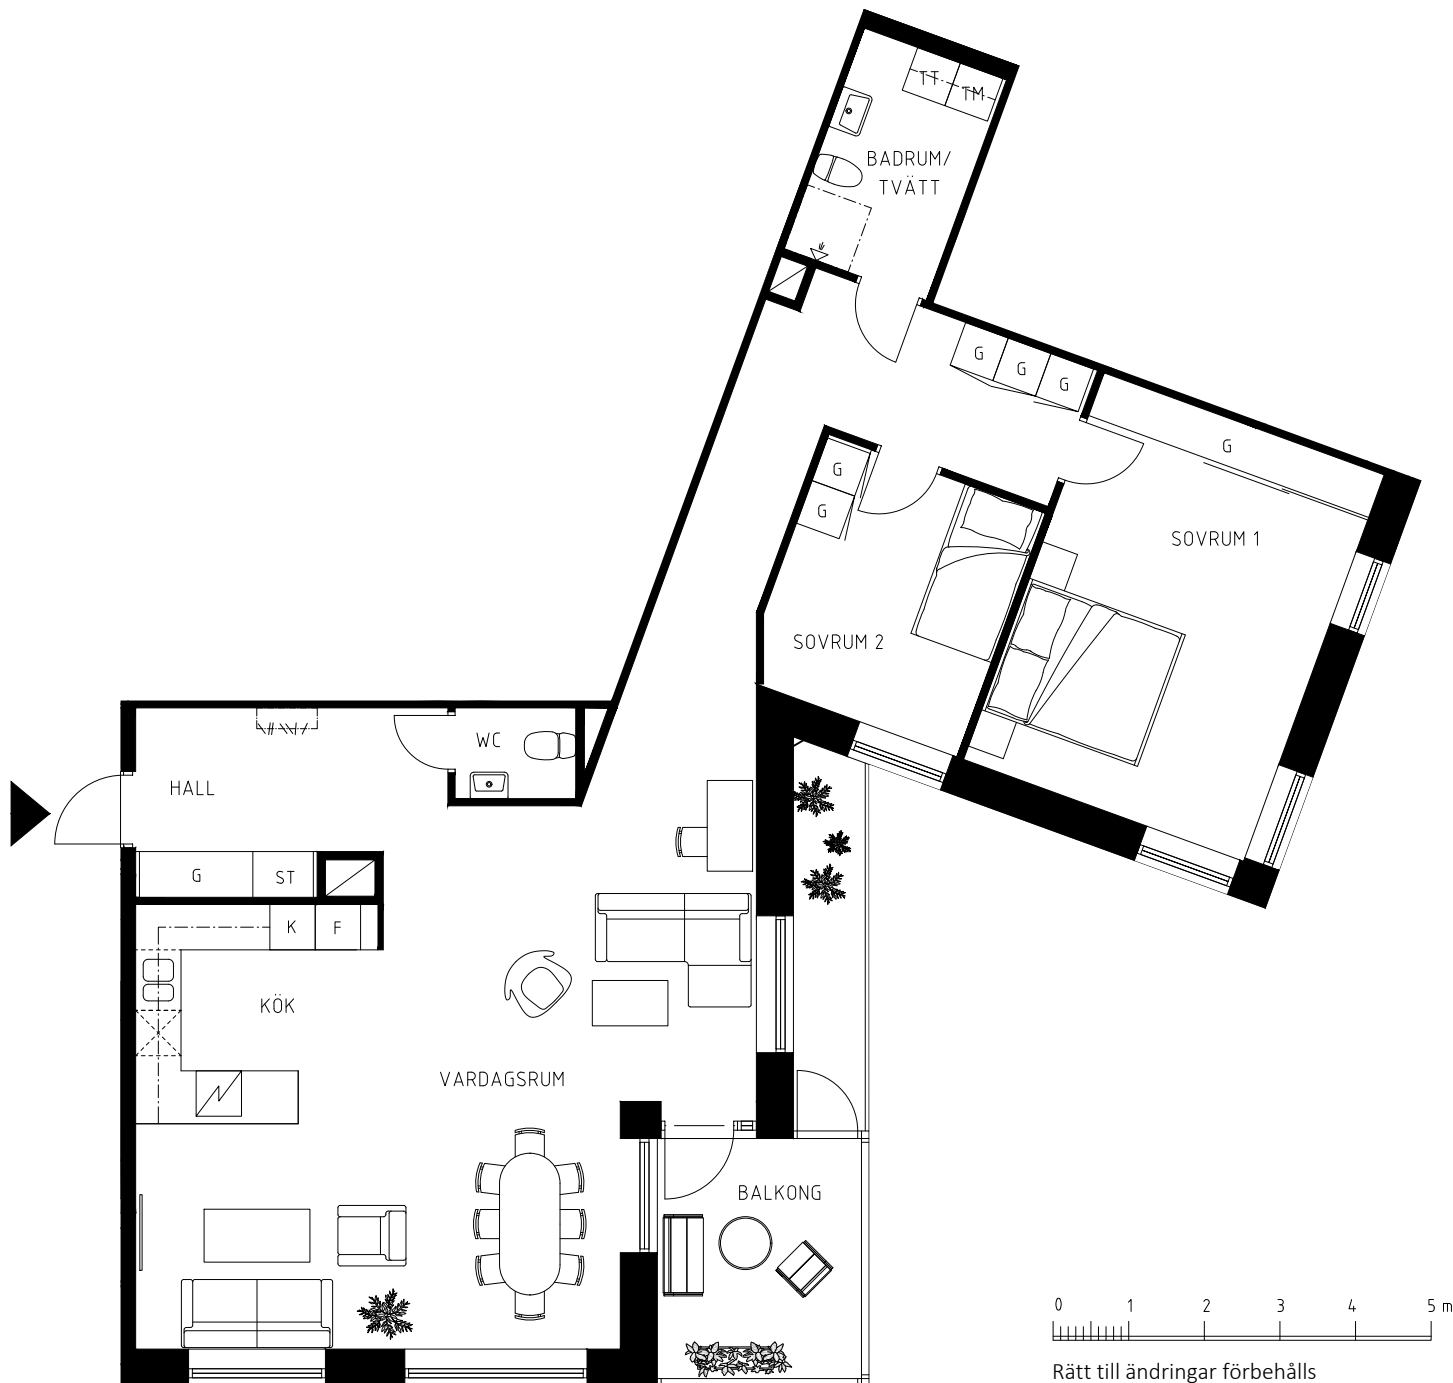

Sockerhusen

Ystad

3 Rok

Lägenhet - ca 116 kvm

Balkong - ca 13,4 kvm

LGH 34-1104

LGH 34-1204

LGH 34-1304

LGH 34-1404

Beteckningar

Spis
Kapphylla

K/F Kyl/Frys
K Kyl
F Frys
DM Diskmaskin
ST Städskap
G Garderob
KLK. Klädkammare
TM Tvättmaskin
TT Torktumlare