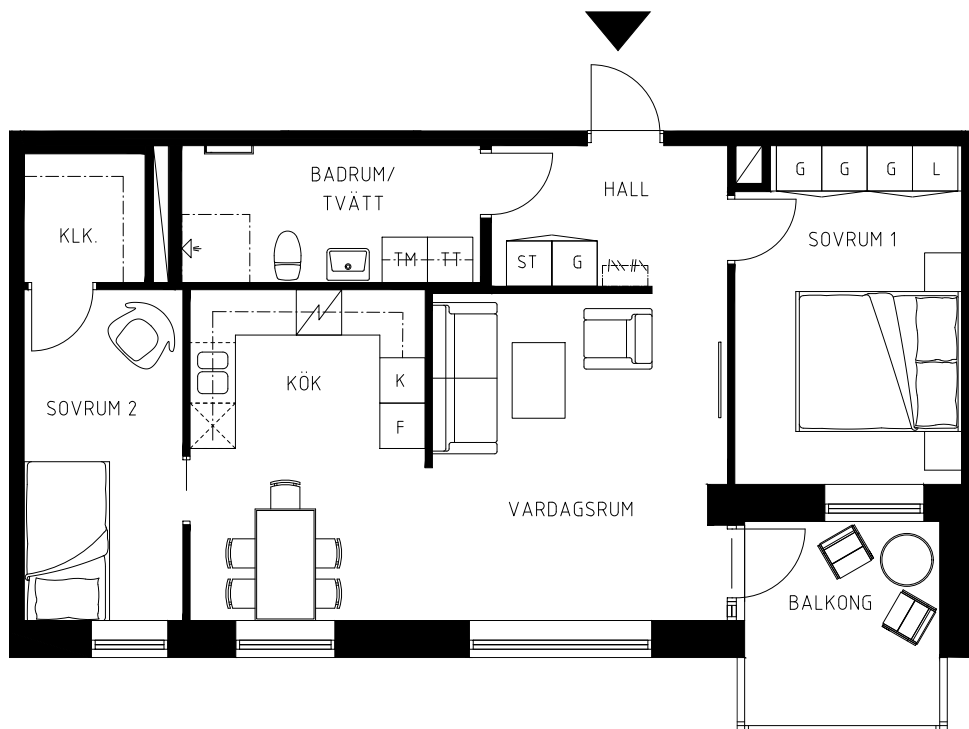

Sockerhusen

Ystad

3 Rok

Lägenhet - ca 72 kvm

Balkong - ca 7 kvm

LGH 34-1105

LGH 34-1205

LGH 34-1305

LGH 34-1405

Rätt till ändringar förbehålls

Beteckningar

Spis
Kapphylla

K/F	Kyl/Frys
K	Kyl
F	Frys
DM	Diskmaskin
ST	Städskap
G	Garderob
KLK.	Klädkammare
TM	Tvättmaskin
TT	Torktumlare