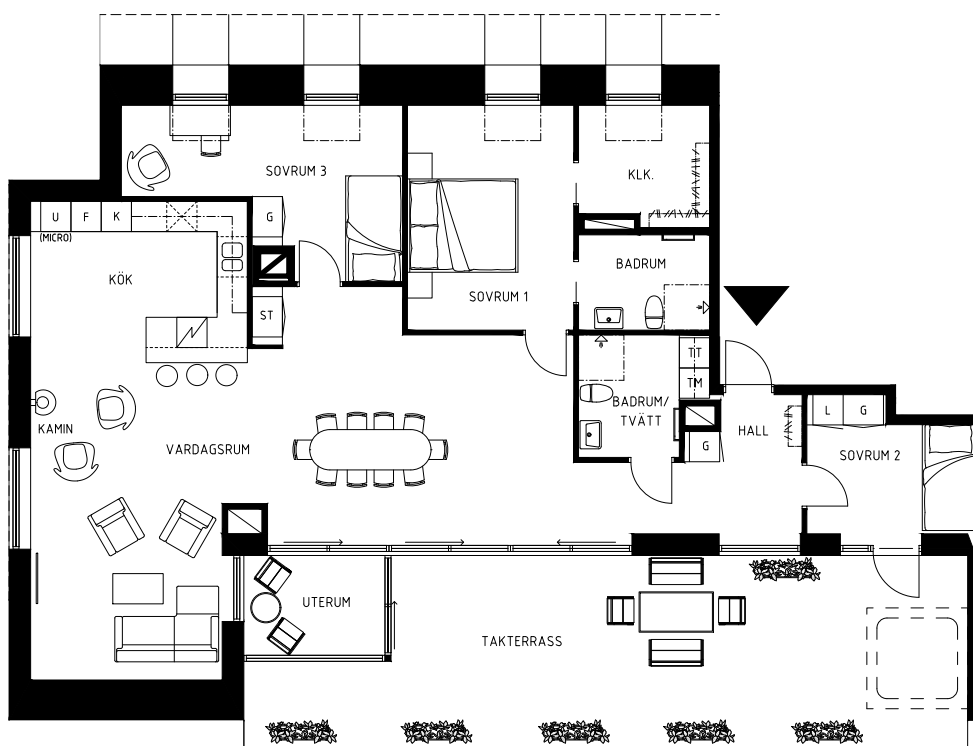

## Ystad

4 Rok

Lägenhet - ca 134 kvm

Terrass - ca 49,5 kvm

Uterum - ca 5,5 kvm

LGH 34-1501

Rätt till ändringar förbehålls