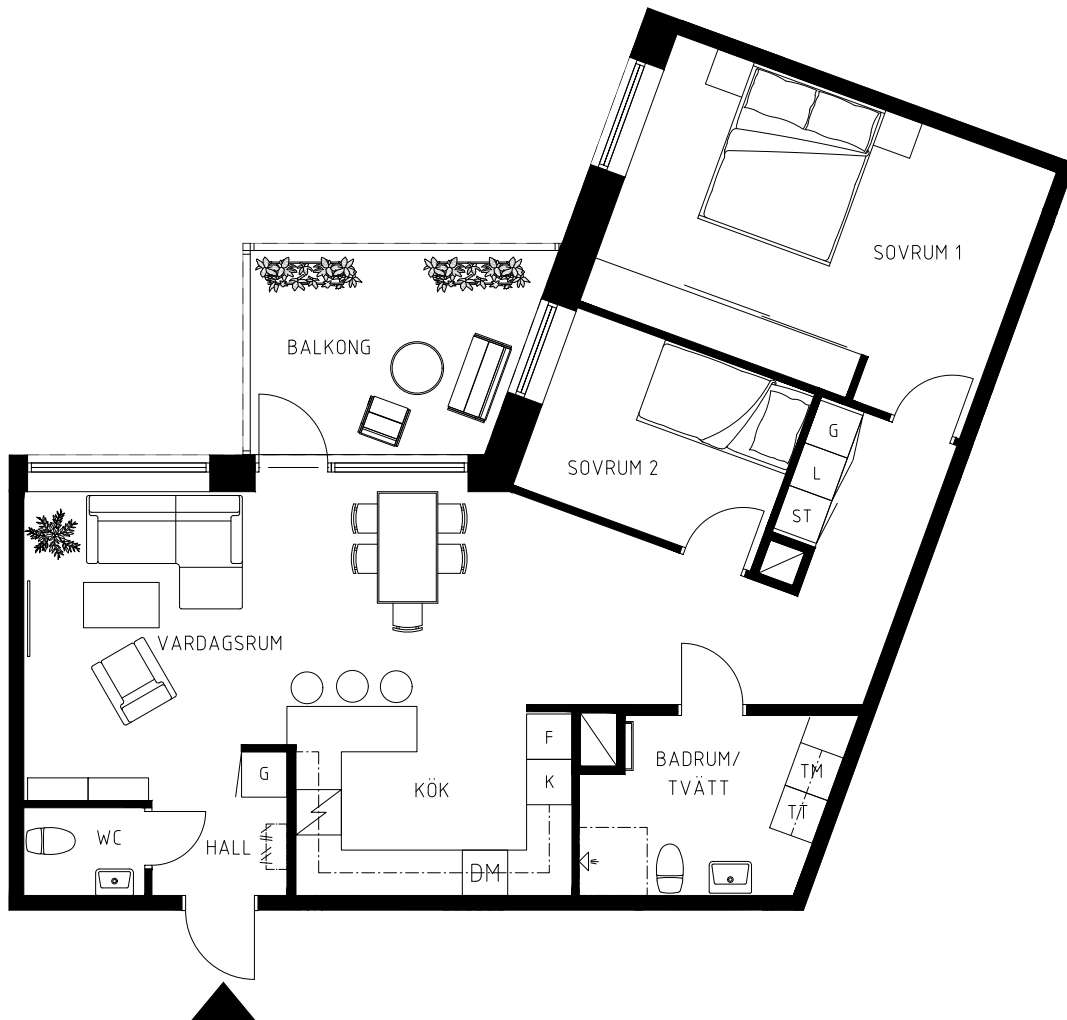

Sockerhusen

Ystad

3 Rok

Lägenhet - ca 88 kvm

Balkong - ca 9,7 kvm

LGH 34-1103

LGH 34-1203

LGH 34-1303

LGH 34-1403

Rätt till ändringar förbehålls

Beteckningar

Spis
Kapphylla

K/F Kyl/Frys
K Kyl
F Frys
DM Diskmaskin
ST Städskap
G Garderob
KLK. Klädkammare
TM Tvättmaskin
TT Torktumlare